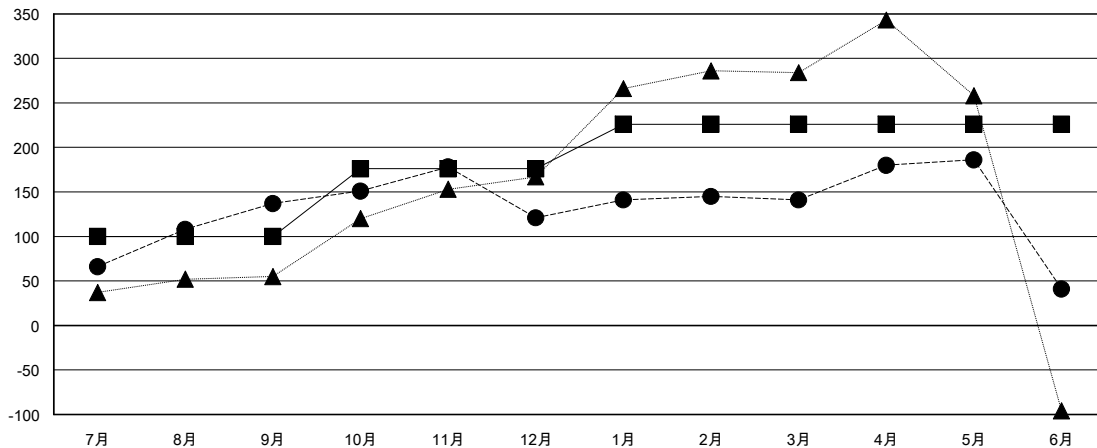

MONTHLY MEMBERSHIP PROGRESS REPORT

District 336 A

Results as of: 6/30/2017

GMT: OPEN

地域 JAPAN

GMT会則地域

クラブ			
結果 : 2016-2017			
四半期	新クラブ目標	新クラブ	解散クラブ
7月/8月/9月	0	1	0
10月/11月/12月	1	0	0
1月/2月/3月	0	0	0
4月/5月/6月	0	0	2

名			
結果 : 2016-2017			
四半期	新会員 (再入会と転入を含めない) 純増目標	新会員 (再入会と転入を含めない) 実際	退会者 (転籍を含む) 実際
7月/8月/9月	100	246	109
10月/11月/12月	76	114	130
1月/2月/3月	50	119	99
4月/5月/6月	0	169	269

新クラブ目標及び実績累計

会員目標及び実績累計

解散クラブ: 2	136 CLUBS OF 147 一名以上の新会員を登録	男女別
退会者	会員累計データを見るには、ここをクリック ク	男性 4,665 (75.60%)
物故会員 39		女性 1,506 (24.40%)
クラブ解散 24	世帯主/家族会員合計 2,019	
その他 544	国際会費半額の家族会員 1,119	
合計 607		